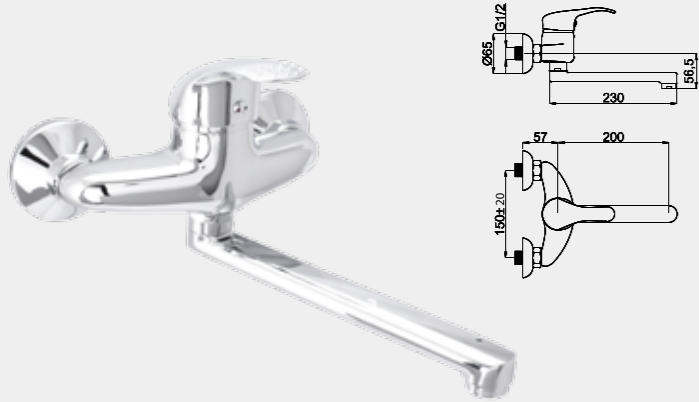

P-18 MEDIC

Washbasin faucet
1/2-P80005 | 3/8-P80105
Pop up-P80405

P-19 STAR

Washbasin faucet
1/2-P90001 | 3/8-P90101

P-19 SHER

Washbasin faucet
1/2-P90002 | 3/8-P90102

P-16 STAR

Bidet faucet
1/2-P60001 | 3/8-P60101
Pop up-P60401