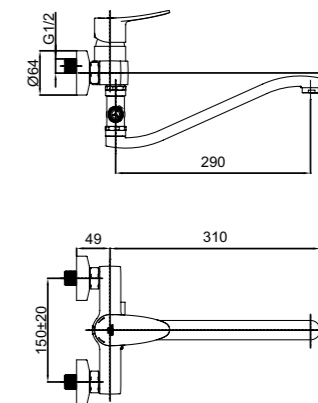

Wall bath faucet with handshower
A2CA08N | A2CL08N (Lux)*

STATIC-12/K

Shower faucet with handshower
A20A08N | A20L08N (Lux)*

STATIC-10/K

Wall bath faucet with handshower
A10A08N | A10L08N (Lux)*

STATIC-12/G