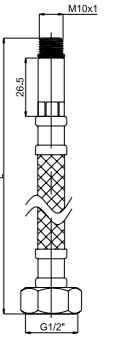

Length
619040	40 cm
619045	45 cm
619050	50 cm
619060	60 cm
619070	70 cm
619080	80 cm
619090	90 cm
619100	100 cm
619120	120 cm
619150	150 cm