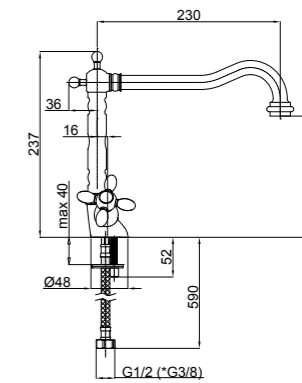

TOSCANA-33
Kitchen faucet
1/2-M8L006 | 3/8-M8L106

TOSCANA-2
Washbasin faucet
1/2-M20006 | 3/8-M20106
Pop up M20406

TOSCANA-1
Wall bath faucet with handshower
M10S06 | M10L06 (Lux)*

*Lux type eccentrics art. 636602, page 167.