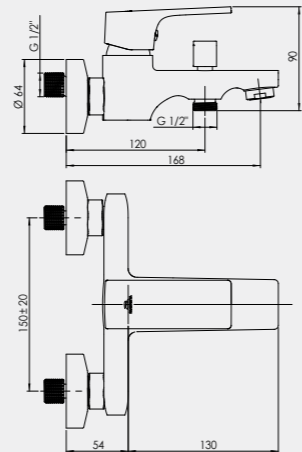

Shower faucet with bidet
MD20B08 | MD20BL8 (Lux)*

*Lux type eccentrics art. 636602, page 167.

NEW

MODENA-18/D

Washbasin faucet
1/2-MDD0008 | 3/8-MDD0108

NEW

MODENA-10/K
Wall bath faucet with handshower
MD10K08 | MD10KL8 (Lux)*