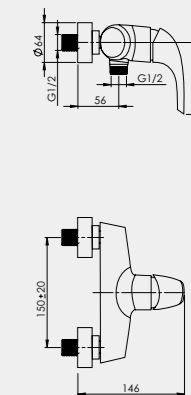

FORTE-12
Shower faucet
540014 | 540L14 (Lux)*

*Lux type eccentrics art. 636602, page 167.