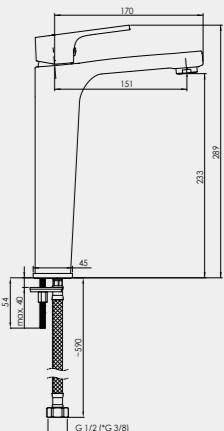

MODENA-18/D

Washbasin faucet
1/2-MDD0008 | 3/8-MDD0108