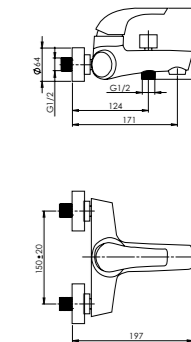

FORTE-10
Wall bath faucet
540013 | 540L13 (Lux)*