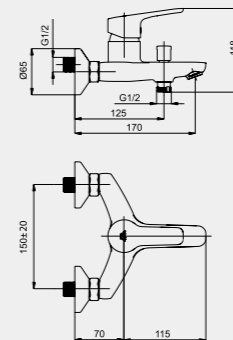

UNO-10 + UNO-18 + VARIANTA-DELTA SET

625025

UNO-10
Wall bath faucet
N10001

UNO-18
Washbasin faucet
N80001

VARIANTA-DELTA
Shower set
624101

UNO-10
Wall bath faucet
N10001 | N100L01 (Lux)*