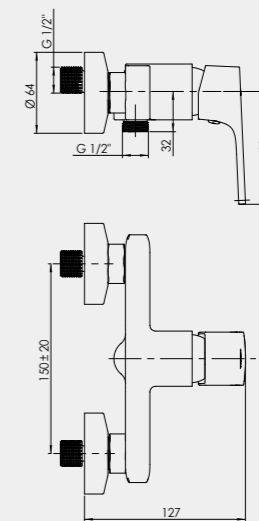

NEW

MODENA-12/K
Shower faucet with handshower
MD20K08 | MD20KL8 (Lux)*

NEW

MODENA-10
Wall bath faucet
MD10008 | MD10L08 (Lux)*

*Lux type eccentrics art. 636602, page 167.

NEW

MODENA-12
Shower faucet
MD20008 | MD20L08 (Lux)*