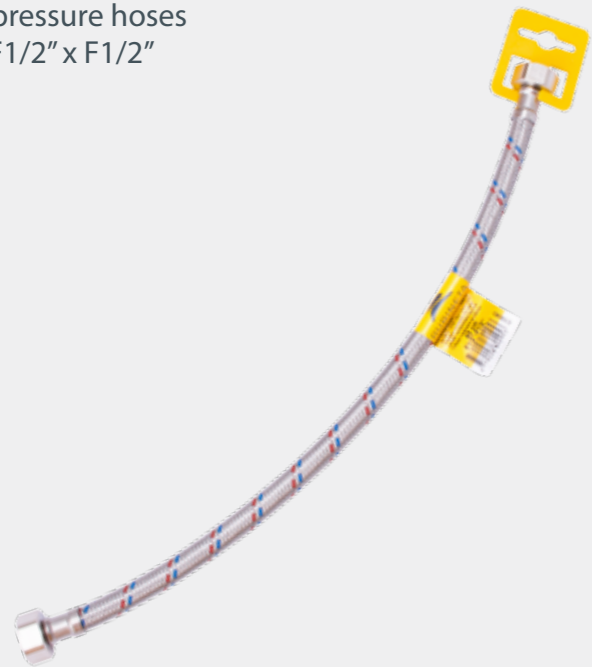

Stainless steel high pressure hoses
F1/2" x F1/2"

	Length
610020	20 cm
610030	30 cm
610040	40 cm
610050	50 cm
610060	60 cm
610070	70 cm
610080	80 cm
610090	90 cm
610100	100 cm
610120	120 cm
610150	150 cm
610170	170 cm
610180	180 cm
610200	200 cm
610250	250 cm
610300	300 cm