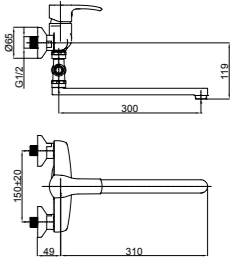

ARTIS-18
Washbasin faucet
1/2-540039 | 3/8-540139
Pop up 540439

ARTIS-10

Wall bath faucet
540041 | 540L41 (Lux)*

ARTIS-11/C

Wall bath faucet with handshower
540036N | 540L36N (Lux)*

ARTIS-12/C

Wall bath faucet with handshower
1/2-540037N | 3/8-540L37N (Lux)*