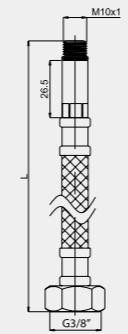

Length
618041	40 cm
618051	50 cm
618061	60 cm
618071	70 cm
618081	80 cm
618091	90 cm
618101	100 cm
618121	120 cm
618150	150 cm