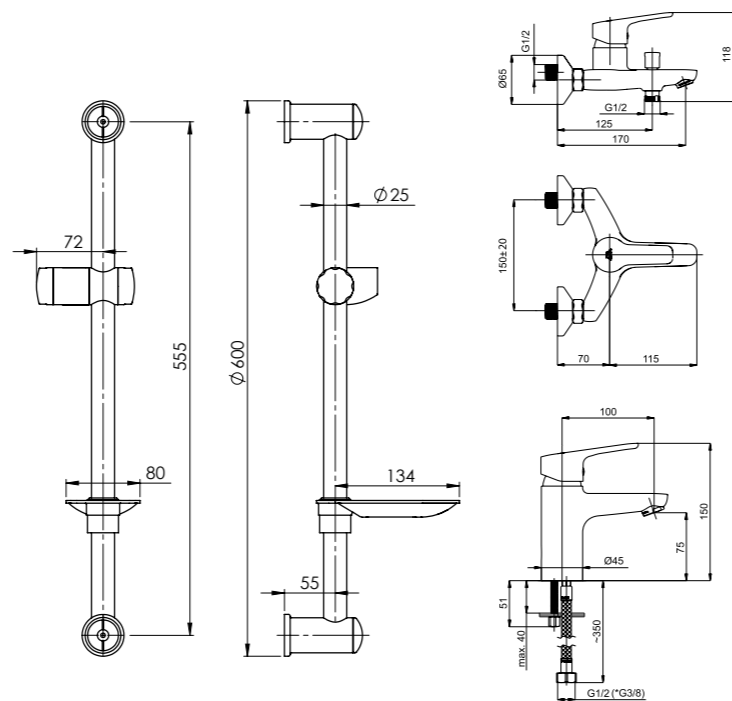

UNO-10 + UNO-18 + VARIANTA-DELTA SET

625025

UNO-10
Wall bath faucet
N10001

UNO-18
Washbasin faucet
N80001

VARIANTA-DELTA
Shower set
624101

UNO-10
Wall bath faucet
N10001 | N100L01 (Lux)*

UNO-18
Washbasin faucet
1/2-N80001 | 3/8-N80101
Pop up N80401