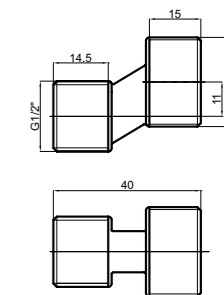

Eccentric
636601

1/2" x 3/4"