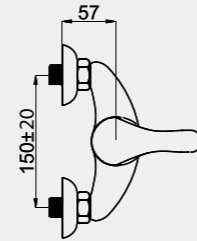

P-12 STAR

Wall bath faucet
P20001

P-11/C STAR

Wall bath faucet with handshower
P11CK01 | P11CL01 (Lux)*

P-12 SHER

Wall bath faucet
P20002

P-12/K STAR

Wall bath faucet with handshower
P20K01 | P20KL01 (Lux)*