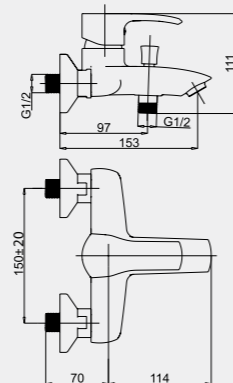

ARTIS-18
Washbasin faucet
1/2-540039 | 3/8-540139
Pop up 540439

ARTIS-10

Wall bath faucet
540041 | 540L41 (Lux)*

ARTIS-11/C

Wall bath faucet with handshower
540036N | 540L36N (Lux)*

ARTIS-12/C

Wall bath faucet with handshower
1/2-540037N | 3/8-540L37N (Lux)*