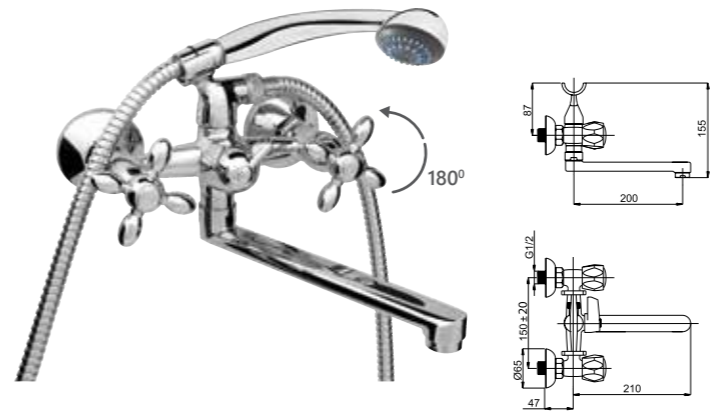

ULTRA-15/D
Shower faucet
UD15008 | UD15L08 (Lux)*

MILANO

MILANO-8 (Lux)

Kitchen faucet
1/2-M8T006 | 3/8-M8T106

MILANO-8

Kitchen faucet
1/2-M8J006 | 3/8-M8J106

MILANO-1 (K)

Wall bath faucet with handshower
M1SK06 | M1SKL06 (Lux)*