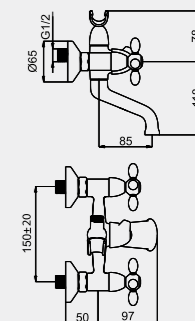

TOSCANA-33
Kitchen faucet
1/2-M8L006 | 3/8-M8L106

TOSCANA-2
Washbasin faucet
1/2-M20006 | 3/8-M20106
Pop up M20406

TOSCANA-1
Wall bath faucet with handshower
M10S06 | M10L06 (Lux)*

*Lux type eccentrics art. 636602, page 167.