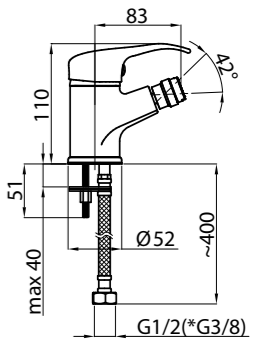

P-18 STAR

Washbasin faucet
1/2-P80001 | 3/8-P80101
Pop up-P80401

P-18 SHER

Washbasin faucet
1/2-P80002 | 3/8-P80102
Pop up-P80402

P-19 MEDIC

Washbasin faucet
1/2-P90005 | 3/8-P90105

P-16 SHER

Bidet faucet
1/2-P60002 | 3/8-P60102
Pop up-P60402