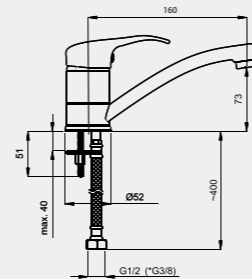

P-19 STAR

Washbasin faucet
1/2-P90001 | 3/8-P90101