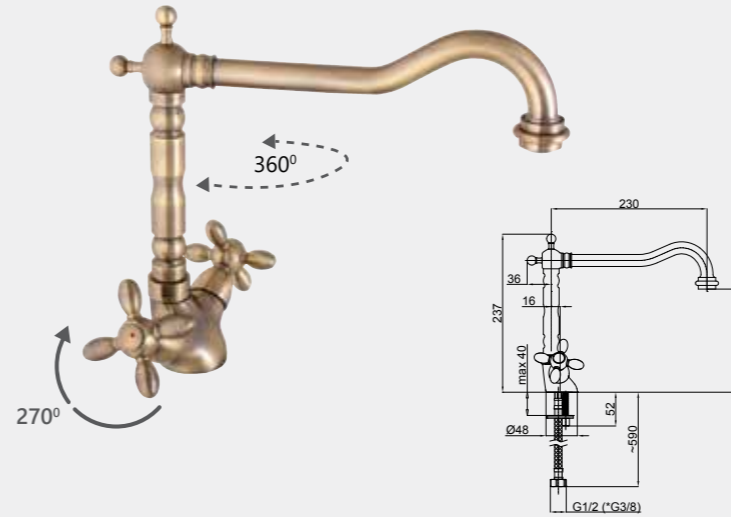

VENEZIA-33

Kitchen faucet
1/2-V8L096 | 3/8-V8L196