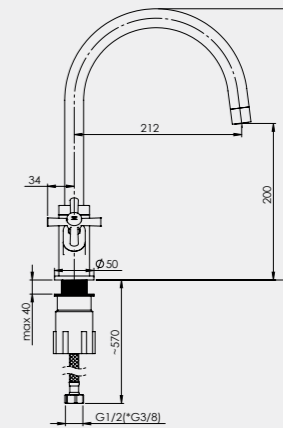

VALENCIA-33
Kitchen faucet
1/2-VL30008 | 3/8-VL30108

NEW