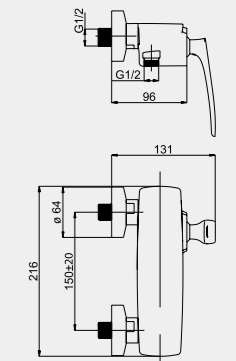

AERO-16
Bidet faucet
1/2-540051 | 3/8-540151
Pop up - 540451

AERO-18
Washbasin faucet
1/2-540033 | 3/8-540133
Pop up - 540433

AERO-12
Shower faucet
540031 | 540L31 (Lux)*

*Lux type eccentrics art. 636602, page 167.