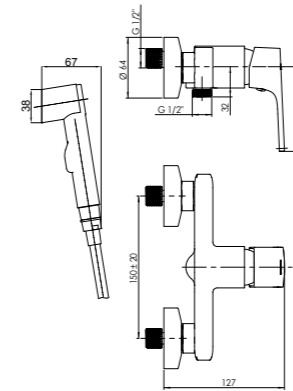

MODENA-12/B

Shower faucet with bidet
MD20B08 | MD20BL8 (Lux)*

*Lux type eccentrics art. 636602, page 167.

NEW