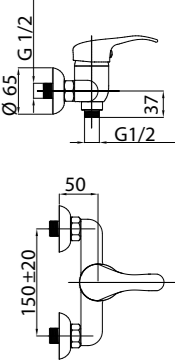

OPTIMA-12/K
Wall bath faucet
O20K08 | O20KL08 (Lux)*