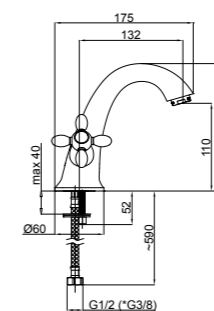

TOSCANA-33
Kitchen faucet
1/2-M8L006 | 3/8-M8L106

TOSCANA-2
Washbasin faucet
1/2-M20006 | 3/8-M20106
Pop up M20406

TOSCANA-1
Wall bath faucet with handshower
M10S06 | M10L06 (Lux)*

*Lux type eccentrics art. 636602, page 167.