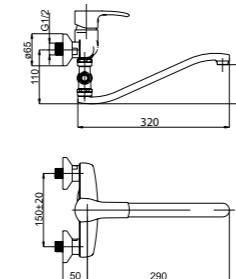

ARTIS-12/G

Wall bath faucet with handshower
540048N | 540L48N (Lux)*