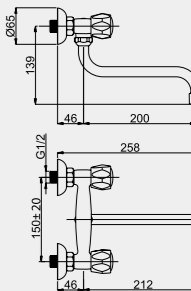

*Lux type eccentrics art. 636602, page 167.