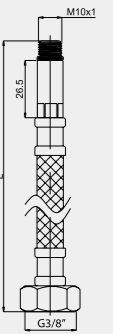

Length
619041	40 cm
619051	50 cm
619061	60 cm
619071	70 cm
619081	80 cm
619091	90 cm
619101	100 cm
619121	120 cm