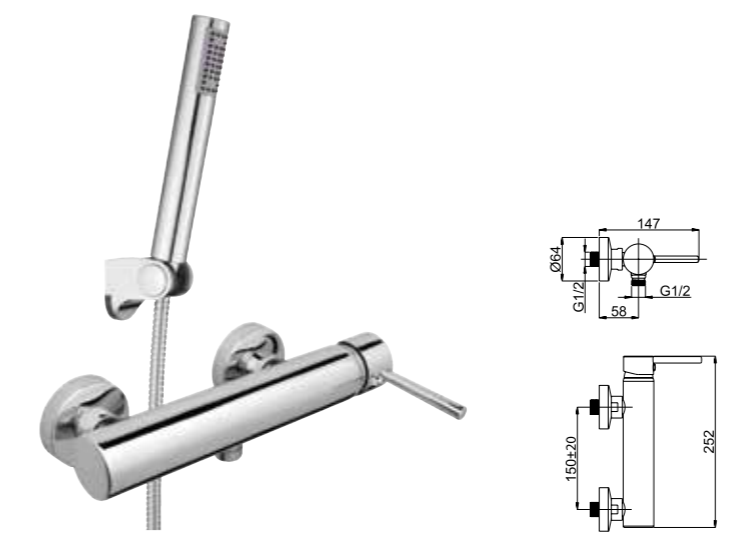

ULTRA-12
Shower faucet
U20008 | U20L08 (Lux)*

ULTRA-15
Shower faucet
U15008 | U15L08 (Lux)*

NEW

ULTRA-37
Kitchen faucet
1/2-U70008 | 3/8-U70108

ULTRA-18/D
Washbasin faucet
1/2-UD0008 | 3/8-UD0108

ULTRA-12/K
Shower faucet with handshower
U20K08 | U20KL08 (Lux)*
*Lux type eccentrics art. 636602, page 167.