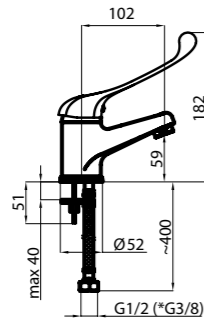

P-18 STAR

Washbasin faucet
1/2-P80001 | 3/8-P80101
Pop up-P80401

P-18 SHER

Washbasin faucet
1/2-P80002 | 3/8-P80102
Pop up-P80402

P-19 MEDIC

Washbasin faucet
1/2-P90005 | 3/8-P90105

P-16 SHER

Bidet faucet
1/2-P60002 | 3/8-P60102
Pop up-P60402