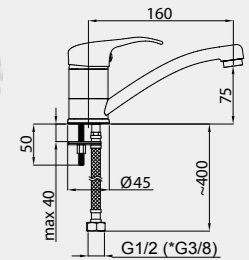

OPTIMA-19
Washbasin faucet
1/2-O90008 | 3/8-O90108