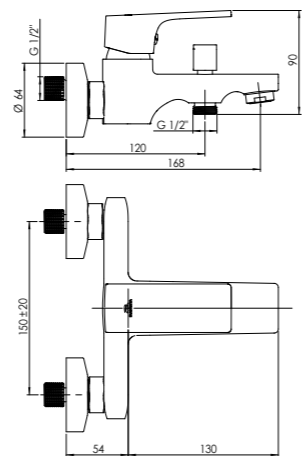

MODENA-10
Wall bath faucet
MD10008 | MD10L08 (Lux)*

*Lux type eccentrics art. 636602, page 167.

NEW