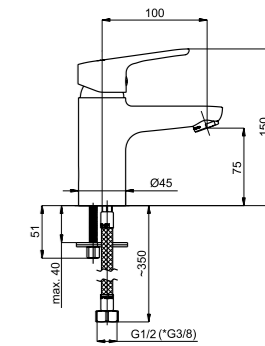

UNO-10 + UNO-18 + VARIANTA-DELTA SET

625025

UNO-10
Wall bath faucet
N10001

UNO-18
Washbasin faucet
N80001

VARIANTA-DELTA
Shower set
624101

UNO-10
Wall bath faucet
N10001 | N100L01 (Lux)*

UNO-18
Washbasin faucet
1/2-N80001 | 3/8-N80101
Pop up N80401