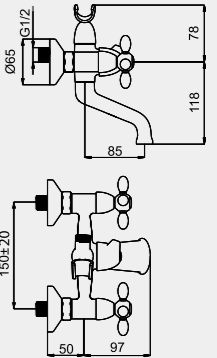

VENEZIA-1

Wall bath faucet with handshower
V10S96 | V10L96 (Lux)*

*Lux type eccentrics art. 636602, page 167.