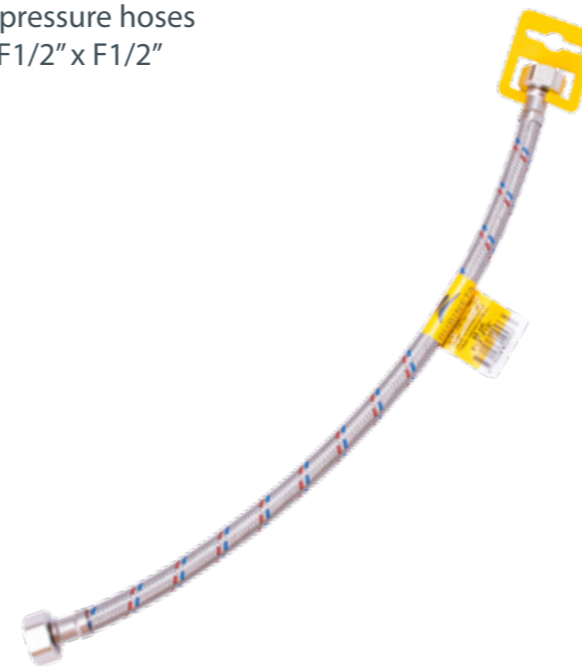

Stainless steel high pressure hoses
F1/2" x F1/2"

	Length
610020	20 cm
610030	30 cm
610040	40 cm
610050	50 cm
610060	60 cm
610070	70 cm
610080	80 cm
610090	90 cm
610100	100 cm
610120	120 cm
610150	150 cm
610170	170 cm
610180	180 cm
610200	200 cm
610250	250 cm
610300	300 cm