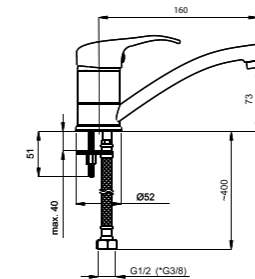

P-19 SHER

Washbasin faucet
1/2-P90002 | 3/8-P90102