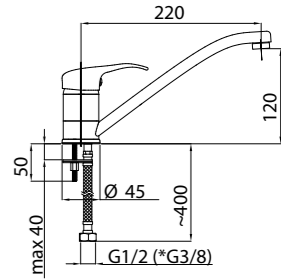

*Lux type eccentrics art. 636602, page 167.

Y-12/K MARS

Shower faucet with handshower
Y20K03 | Y20KL03 (Lux)*

OPTIMA

OPTIMA-33
Kitchen faucet
1/2-O30008 | 3/8-O30108

OPTIMA-20
Kitchen faucet
1/2-O00008 | 3/8-O00108