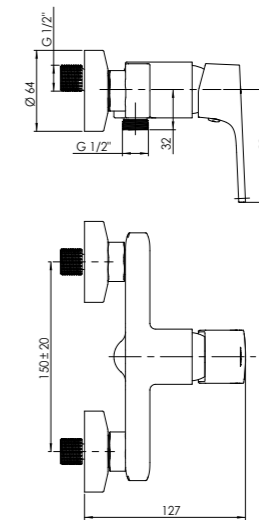

MODENA-12/K
Shower faucet with handshower
MD20K08 | MD20KL8 (Lux)*

NEW