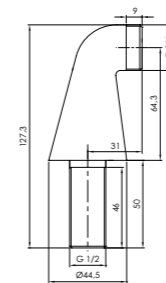

Ø 1/2 ext. -3/4 ext.

Faucet base 52
636032