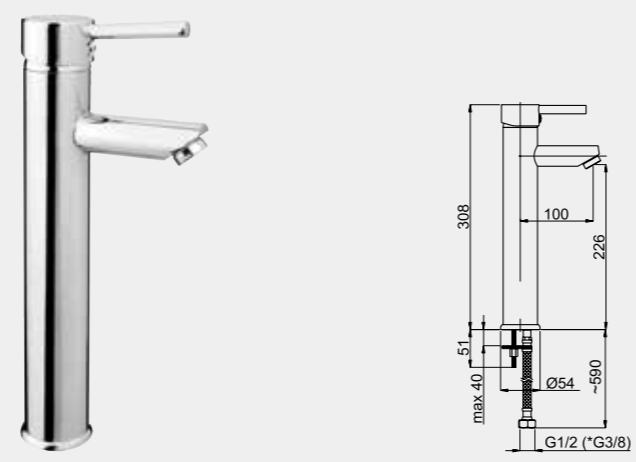

ULTRA-12
Shower faucet
U20008 | U20L08 (Lux)*

ULTRA-15
Shower faucet
U15008 | U15L08 (Lux)*

NEW

ULTRA-37
Kitchen faucet
1/2-U70008 | 3/8-U70108

ULTRA-18/D
Washbasin faucet
1/2-UD0008 | 3/8-UD0108

ULTRA-12/K
Shower faucet with handshower
U20K08 | U20KL08 (Lux)*
*Lux type eccentrics art. 636602, page 167.