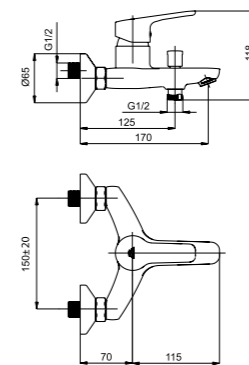

UNO-10 + UNO-18 + VARIANTA-DELTA SET

625025

UNO-10
Wall bath faucet
N10001

UNO-18
Washbasin faucet
N80001

VARIANTA-DELTA
Shower set
624101

UNO-10
Wall bath faucet
N10001 | N100L01 (Lux)*

UNO-18
Washbasin faucet
1/2-N80001 | 3/8-N80101
Pop up N80401