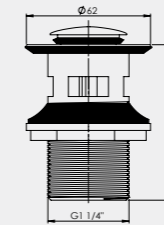

Pop-waste CLICK-CLACK
1 1/4"
710016