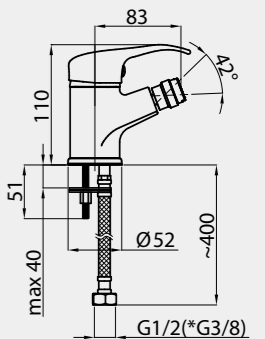

P-18 MEDIC

Washbasin faucet
1/2-P80005 | 3/8-P80105
Pop up-P80405

P-19 STAR

Washbasin faucet
1/2-P90001 | 3/8-P90101

P-19 SHER

Washbasin faucet
1/2-P90002 | 3/8-P90102

P-16 STAR

Bidet faucet
1/2-P60001 | 3/8-P60101
Pop up-P60401