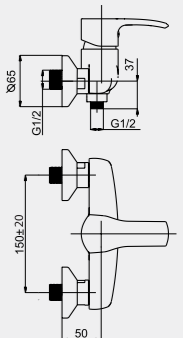

ARTIS-10/K

Wall bath faucet with handshower
540035N | 540L35N (Lux)*

*Lux type eccentrics art. 636602, page 167.

ARTIS-12/G

Wall bath faucet with handshower
540048N | 540L48N (Lux)*

ARTIS-12/K

Wall bath faucet with handshower
540047N | 540L47N (Lux)*