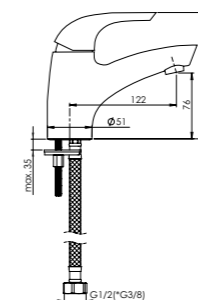

FORTE-18
Washbasin faucet
1/2-540010 | 3/8-540110
Pop up - 540410