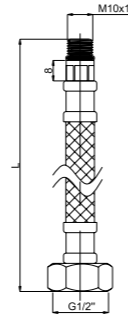

Length
618040	40 cm
618045	45 cm
618050	50 cm
618060	60 cm
618070	70 cm
618080	80 cm
618090	90 cm
618100	100 cm
618120	120 cm