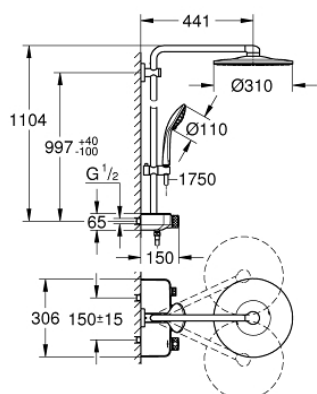

### OPIS PROIZVODA

- Colour: phantom black
- sastoji se od:
  - 450 mm tuš ručice za tuš ružu
  - prilagodljivog gornjeg nosača za minimalnu prilagodbu postojećim otvorima
  - izložen SmartControl termostat
  - omogućuje promjenu između:
    - tuš ruže Rainshower SmartActive 310
  - 2 vrste mlaza:
    - GROHE PureRain, ActiveRain
  - hand shower Euphoria 110 Massage, spray plate phantom black
  - 3 vrste mlaza:
    - Rain, SmartRain, Massage
  - podesiv po visini uz pomoć klizača
  - Silverflex crijevo za tuš ružu; 1750 mm (28 388)
  - GROHE DreamSpray savršen mlaz
  - GROHE Long-Life premaz
  - GROHE CoolTouch bez rizika od opekline
  - GROHE TurboStat kompaktna kartuša s termo elementom premazanim voskom
  - GROHE ProGrip sa naboranom strukturom
  - GROHE Water Saving tehnologija upotrebe manje količine vode i savršenog protoka
  - - GROHE SafeStop na 38°C
  - GROHE SafeStop Plus uključen opcionalan limitator temperature na 43°C
  - GROHE SmartControl pritisnite za Upali-Ugasi, okrenite za podešavanje snage mlaza od GROHE Water Saving do Full Flow
  - integrirana GROHE EasyReach tuš polica
  - SpeedClean sustav protiv kamenca
  - Inner WaterGuide za duži životni vijek
  - TwistStop za zaštitu crijeva od zavrtnja
  - prikladno za protočne bojlere od 18 kW/h
  - minimalna brzina protok vode 7 l/min