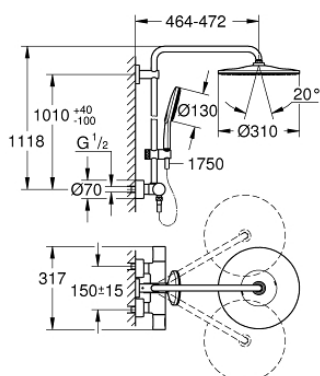

## 22 119 KF0 RAINSHOWER SMARTACTIVE 310 TUŠ SUSTAV S TERMOSTATOM, ZIDNA UGRADNJA

### OPIS PROIZVODA

- Colour: phantom black
- sastoji se od:
  - zakretljive 450 mm tuš ručice za tuš ružu
  - nadžbuknog termostata s Aquadimmer funkcijom
  - omogućuje promjenu između:
    - head shower Rainshower Mono 310
    - s kuglastim zglobom
    - rotacijski kut  $\pm 15^\circ$
  - hand shower Rainshower SmartActive 130 (22 127 KF0)
  - podesiv po visini uz pomoć klizača
  - including performance grip
- Silverflex crijevo za tuš; 1750 mm (28 388)
- GROHE TurboStat kompaktna kartuša s termo elementom premazanim voskom
- GROHE SafeStop na  $38^\circ\text{C}$
- GROHE SafeStop Plus uključen opcionalan limitator temperature na  $43^\circ\text{C}$
- GROHE CoolTouch bez rizika od opekline
- GROHE DreamSpray savršen mlaz
- GROHE SmartTip showering spray selection via push of a ring
- GROHE Long-Life premaz
- GROHE Water Saving 9,5 l/min limitator protoka
- GROHE FastFixation upper bracket adjustable
- SpeedClean sustav protiv kamenca
- prikladno za protočne bojlere od 18 kW/h
- minimalna brzina protok vode 7 l/min