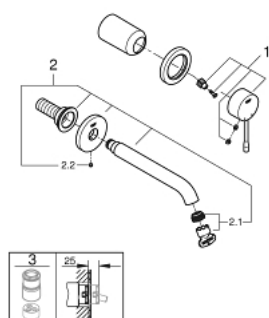

29 192 KF1 ESSENCE MIJEŠALICA ZA UMIVAONIK, 2 OTVORA M-VELIČINA

OPIS PROIZVODA

- Colour: phantom black
- zidna ugradnja
- set za završnu instalaciju za
- 23 571 000
- bez podžbuknog tijela
- metalna rozeta
- metalna ručica
- GROHE Long-Life premaz
- GROHE Water Saving perlator 5.7 l/min
- GROHE AquaGuide prilagodiv perlator
- udaljenost od središta 110 mm
- projekcija 183 mm
- min. preporučeni tlak 1.0 bar
- za profesionalce

29 192 KF1 ESSENCE MIJEŠALICA ZA UMIVAONIK, 2 OTVORA M-VELIČINA

REZERVNI DIJELOVI, ožujka 2022 – now

- 1: lever (Br. narudžbe 46916KF0)
- 2: spout (Br. narudžbe 48638KF0)
- 2.1: Perlator (Br. narudžbe 48480000)
- 2.2: Vijak (Br. narudžbe 43094000)
- 3: Nastavak (Br. narudžbe 46943000)*