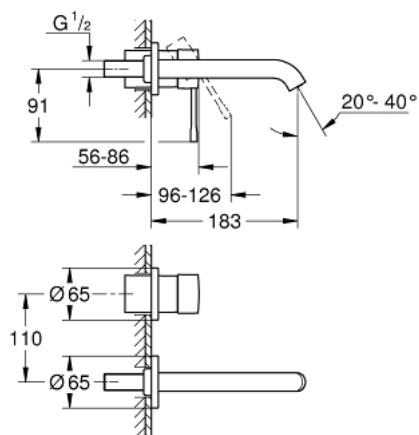

29 192 KF1 ESSENCE MIJEŠALICA ZA UMIVAONIK, 2 OTVORA M-VELIČINA

OPIS PROIZVODA

- Colour: phantom black
- zidna ugradnja
- set za završnu instalaciju za
- 23 571 000
- bez podžbuknog tijela
- metalna rozeta
- metalna ručica
- GROHE Long-Life premaz
- GROHE Water Saving perlator 5.7 l/min
- GROHE AquaGuide prilagodiv perlator
- udaljenost od središta 110 mm
- projekcija 183 mm
- min. preporučeni tlak 1.0 bar
- za profesionalce

29 192 KF1 ESSENCE MIJEŠALICA ZA UMIVAONIK, 2 OTVORA M-VELIČINA

REZERVNI DIJELOVI, ožujka 2022 – now

- 1: lever (Br. narudžbe 46916KF0)
- 2: spout (Br. narudžbe 48638KF0)
- 2.1: Perlator (Br. narudžbe 48480000)
- 2.2: Vijak (Br. narudžbe 43094000)
- 3: Nastavak (Br. narudžbe 46943000)*