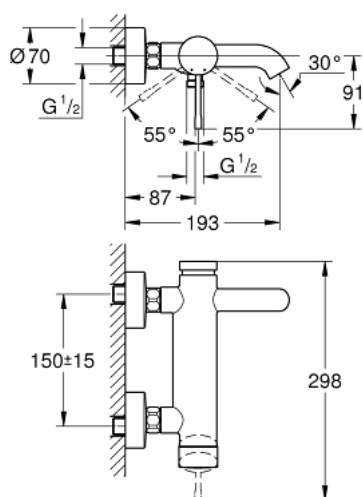

25 250 KF1 ESSENCE JEDNORUČNA MIJEŠALICA ZA KADU 1/2"

OPIS PROIZVODA

- Colour: phantom black
- zidna ugradnja
- metalna ručica
- GROHE SilkMove keramička kartuša 35 mm
- sa limitatorom temperature
- GROHE Long-Life premaz
- automatski prebacivač: kada/tuš
- perlator
- izlaz za tuš 1/2"
- integrirani nepovratni ventil
- S-spojnice
- zaštićeno protiv povrata vode
- min. preporučeni tlak 1.0 bar